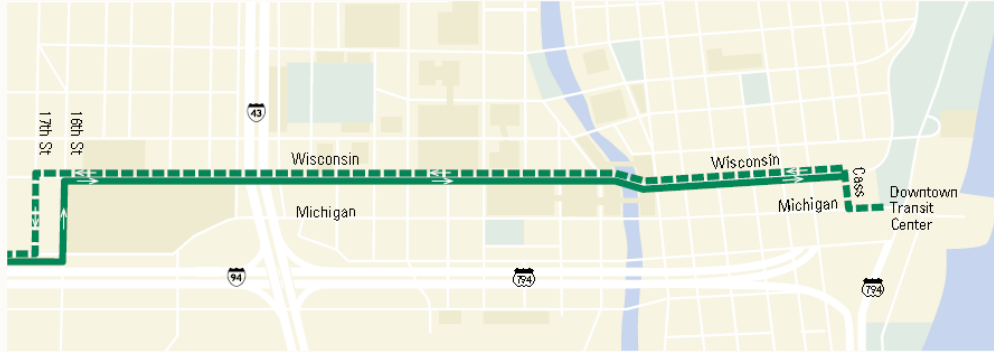

Downtown Flyer Routing

Portion of flyer routes shown is where riders will find bus stops approximately every three blocks. Routing into and from Downtown is subject to change without notice.

Ruta para pasajeros que Viajan al centro de la ciudad: la parte de las rutas para pasajeros que se muestra es dónde éstos podrán encontrar las paradas de autobuses, aproximadamente cada tres cuadras. La ruta dentro y desde el centro de la ciudad está sujeta a cambios sin previo aviso.

44 79

— AM ROUTE RUTA AM — PM ROUTE Starts at Transit Center LA RUTA PM Comienza en el centro del tránsito

40 43 46 48

— AM ROUTE RUTA AM — PM ROUTE LA RUTA PM

49

— AM ROUTE RUTA AM — PM ROUTE LA RUTA PM