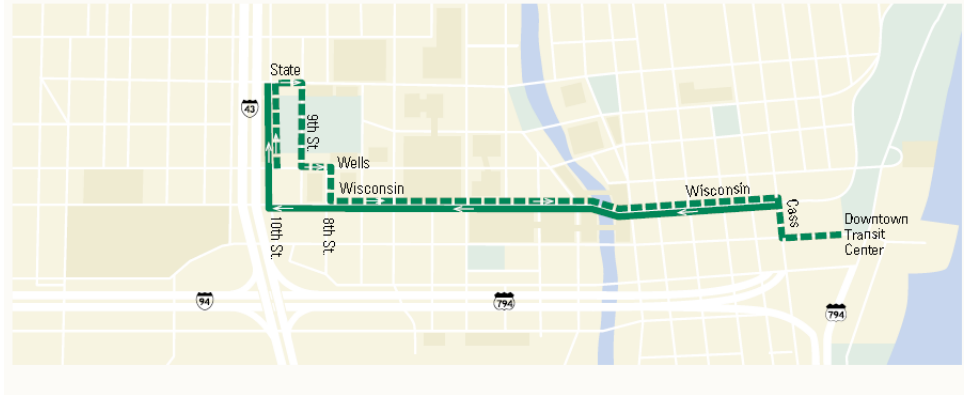

Downtown Flyer Routing

Portion of flyer routes shown is where riders will find bus stops approximately every three blocks. Routing into and from Downtown is subject to change without notice.

Ruta para pasajeros que Viajan al centro de la ciudad: la parte de las rutas para pasajeros que se muestra es dónde éstos podrán encontrar las paradas de autobuses, aproximadamente cada tres cuadras. La ruta dentro y desde el centro de la ciudad está sujeta a cambios sin previo aviso.

44 79

— AM ROUTE RUTA AM — PM ROUTE Starts at Transit Center LA RUTA PM Comienza en el centro del tránsito

40 43 46 48

— AM ROUTE RUTA AM — PM ROUTE LA RUTA PM

49

— AM ROUTE RUTA AM — PM ROUTE LA RUTA PM