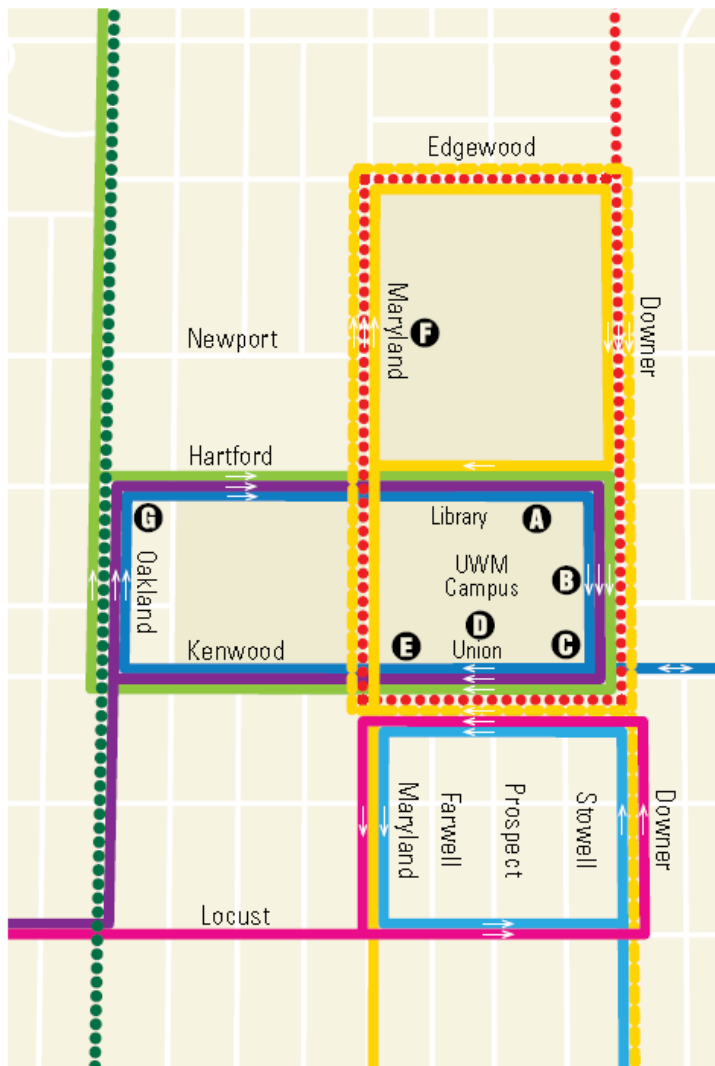

UWM

Routes
Rutas

Stops Served
Paradas de autobuses con servicio

21*	D
22	D
30M	F
30D	F
40U*	A†, E
44U*	A, E
49U*	A, B, G
60*	A, C, D
Red Line	D, F
Green Line	G

*Operates during fall and spring semesters only.
Opera durante los semestre de otoño y primavera únicamente

†Inbound only. Outbound 40U does NOT stop at A.
40U de salida NO para en A

Stop Locations
Ubicaciones de las paradas de autobuses

- A** Golda Meir Library
- B** Mitchell Hall
- C** Kenwood & Stowell
- D** Union
- E** Kenwood & Maryland
- F** Newport & Maryland (Sandburg Hall)
- G** Oakland Avenue