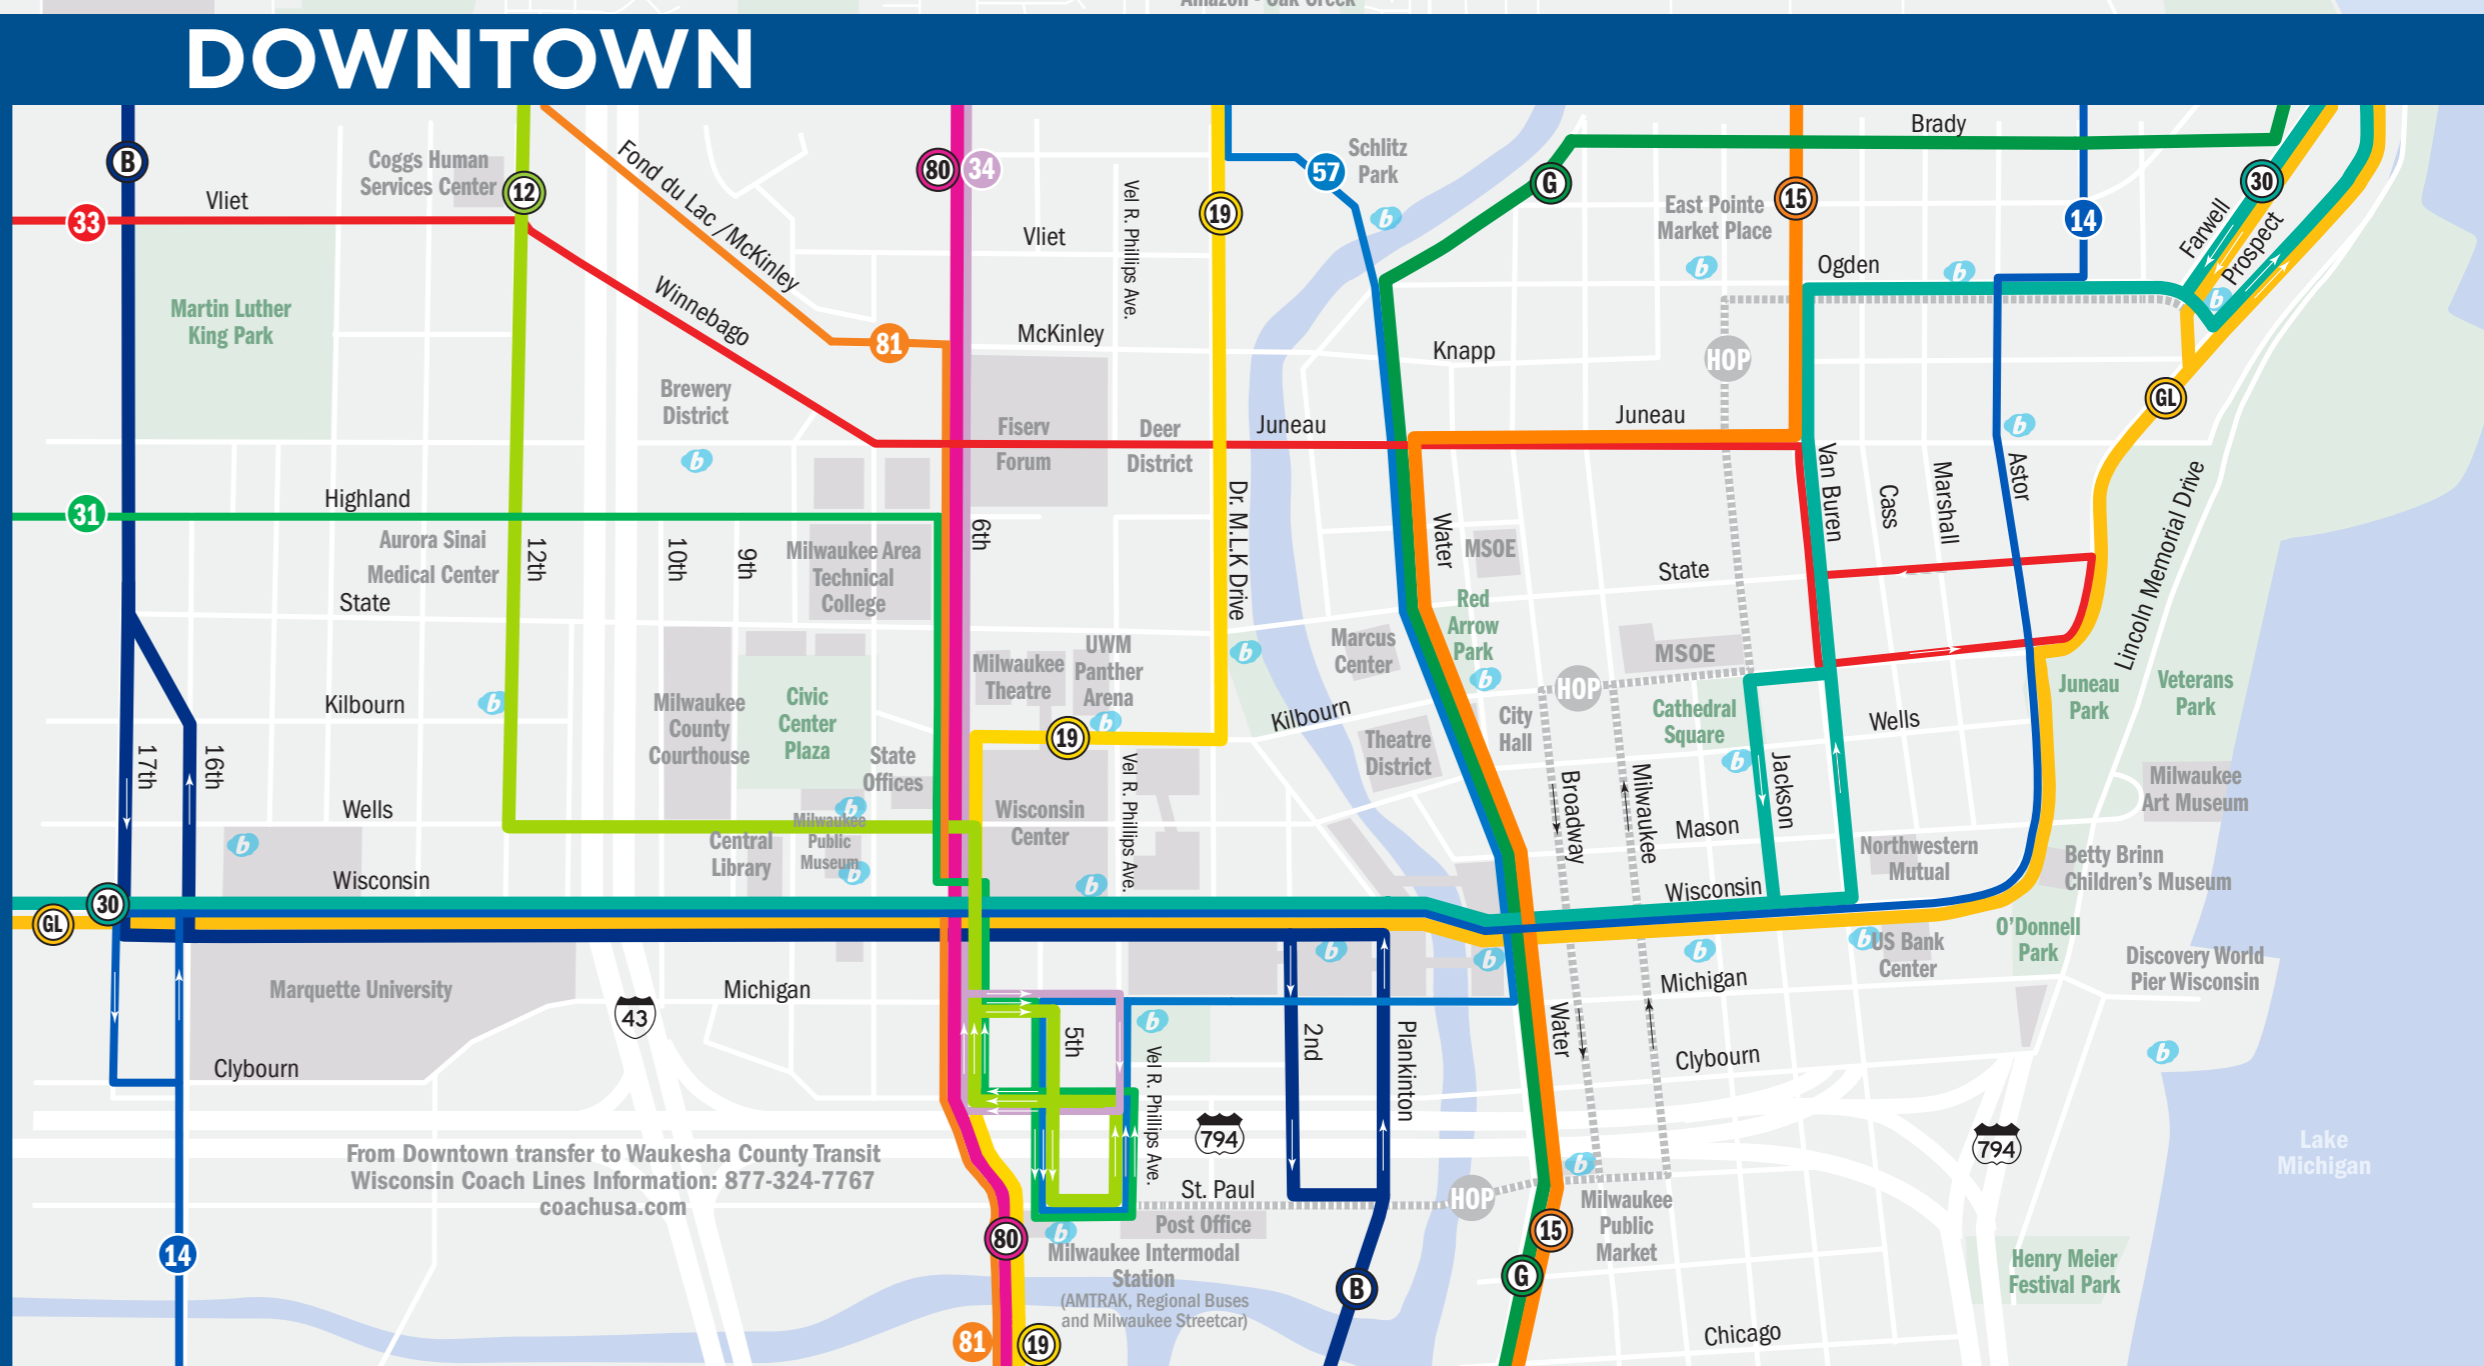

ROUTE KEY
RUTAS CLAVE

Regular Routes / Rutas habituales

Service Guide / Guía de Servicio

Thicker Routing / Enfatizada más gruesa

- Frequency Service / Servicio Frecuente
- 15 min. or better 6AM-8PM weekdays
- 15 minutos o mejor 6AM-8PM de lunes a viernes

Thinner Routing / Enfatizada más delgada

- Local Service / Servicio local
- Daytime-Only Routes - Operate 6AM-8PM
- Rutas Diurnas - Operan 6AM-8PM

Park-Ride Lot / Sector de estacionamiento

Freeway Flyer / Pasajero que Viaja por Autopista

Limited Service / Servicio Limitado

Be sure to check schedules for days and times this route or route segment operates.

Servicio Limitado

Asigüese de consultar los cronogramas con los días y horarios para esta ruta o segmento de ruta.

MCTS Administration Building
1942 N. 17th Street, Milwaukee, WI 53205

MCTS Fond Du Lac Station
3343 W Fond Du Lac Avenue, Milwaukee, WI 53210

MCTS Kinross Station
1710 S Kinross Avenue, Milwaukee, WI 53204

All MCTS buses are wheelchair accessible
Todos los autobuses de MCTS son accesibles para sillas de ruedas

Multi-Modal Connections

- Bublr Bike Station*
- The Hop MKE | Milwaukee Streetcar*
- Connects with Waukesha Metro bus service
- Conexión con el servicio de autobuses de Waukesha Metro
- Waukesha County Shared Ride Tax Pick Up Location available at Schroeder & Green Bay and the Brown Deer Park and Ride Lot (call 262-238-9294)

*Disclaimer: MCTS does not operate this service. Please visit BublrBikes.org and TheHopMKE.com for more information.
*Descargo de responsabilidad: MCTS no opera este servicio. Visite BublrBikes.org y TheHopMKE.com para obtener más información.

Blue Line Fond du Lac-National

Gold Line Wisconsin Avenue - UWM

Green Line Bayshore - Airport

Purple Line 27th Street

Red Line Capitol Drive

Hampton Avenue

Toutonia - Avenue

Humboldt - Forest Home

Holt - Kinross

Dr. M.L.K Drive - S. 13th

S. 20th Street

North Avenue

Center Street - N. 92nd

108th Street

Sherman - Wisconsin

State - Highland

Viet - S. 84th

N. 6th - Hopkins - Congress

35th Street

College Avenue Flyer (Northeast Lot)

Holt - College UBUS (Southwest Lot)

Hales Corners Flyer

State Fair Park Flyer

Park - Hales Corners UBUS

Loomis Flyer

South Shore Flyer

Brown Deer - Bayshore Flyer

Brown Deer UBUS

Oklahoma Avenue

Clement - Pennsylvania

Lincoln Avenue

Mitchell - Burnham

Layton Avenue

Greenfield Avenue

Walnut - Appleton

Villard Avenue

Burleigh Street

Silver Spring Drive

S. 60th Street

N. 76th - S. 84th

Port Washington Rd.

N. 60th - S. 70th

Menomonee Falls Flyer

6th Street

Amazon - Oak Creek

Brown Deer Road

House of Correction

Ozaukee County Express

RR1 - RR3 Ronald Reagan*

*For maps of these routes please refer to the special route guide (schedule).
Para ver los mapas de estas rutas consulte la guía de rutas (cronograma)

© Copyright Milwaukee County 2021
Subject to change without notice.
Sujeto a cambios sin previo aviso.