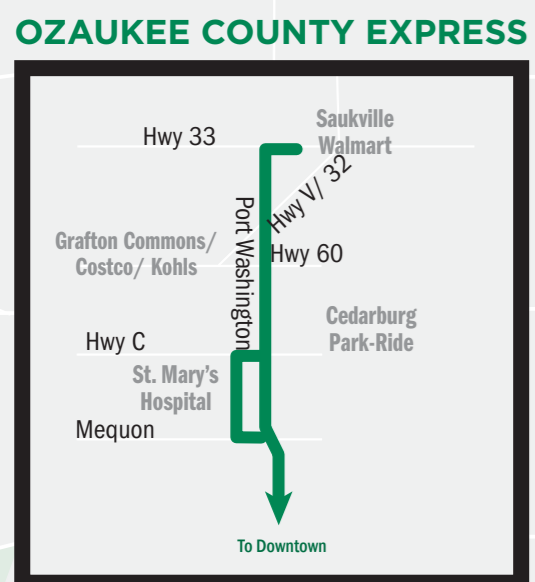

DOWNTOWN FLYER ROUTING

Portion of flyer routes shown is where riders will find bus stops approximately every three blocks. Routing info and from Downtown is subject to change without notice.

Ruta para pasajeros que Viajan al centro de la ciudad: la parte de las rutas para pasajeros que se muestra es dónde estos podrán encontrar las paradas de autobuses, aproximadamente cada tres cuadras. La ruta dentro y desde el centro de la ciudad está sujeta a cambios sin previo aviso.

Loomis Flyer

South Shore Flyer

Brown Deer - Bayshore Flyer

Brown Deer UBUS

Oklahoma Avenue

Clement - Pennsylvania

Lincoln Avenue

Mitchell - Burnham

Layton Avenue

Greenfield Avenue

Walnut - Appleton

Villard Avenue

Burleigh Street

Silver Spring Drive

S. 60th Street

N. 76th - S. 84th

Port Washington Rd.

N. 60th - S. 70th

Menomonee Falls Flyer

6th Street

Amazon - Oak Creek

Brown Deer Road

House of Correction

Ozaukee County Express