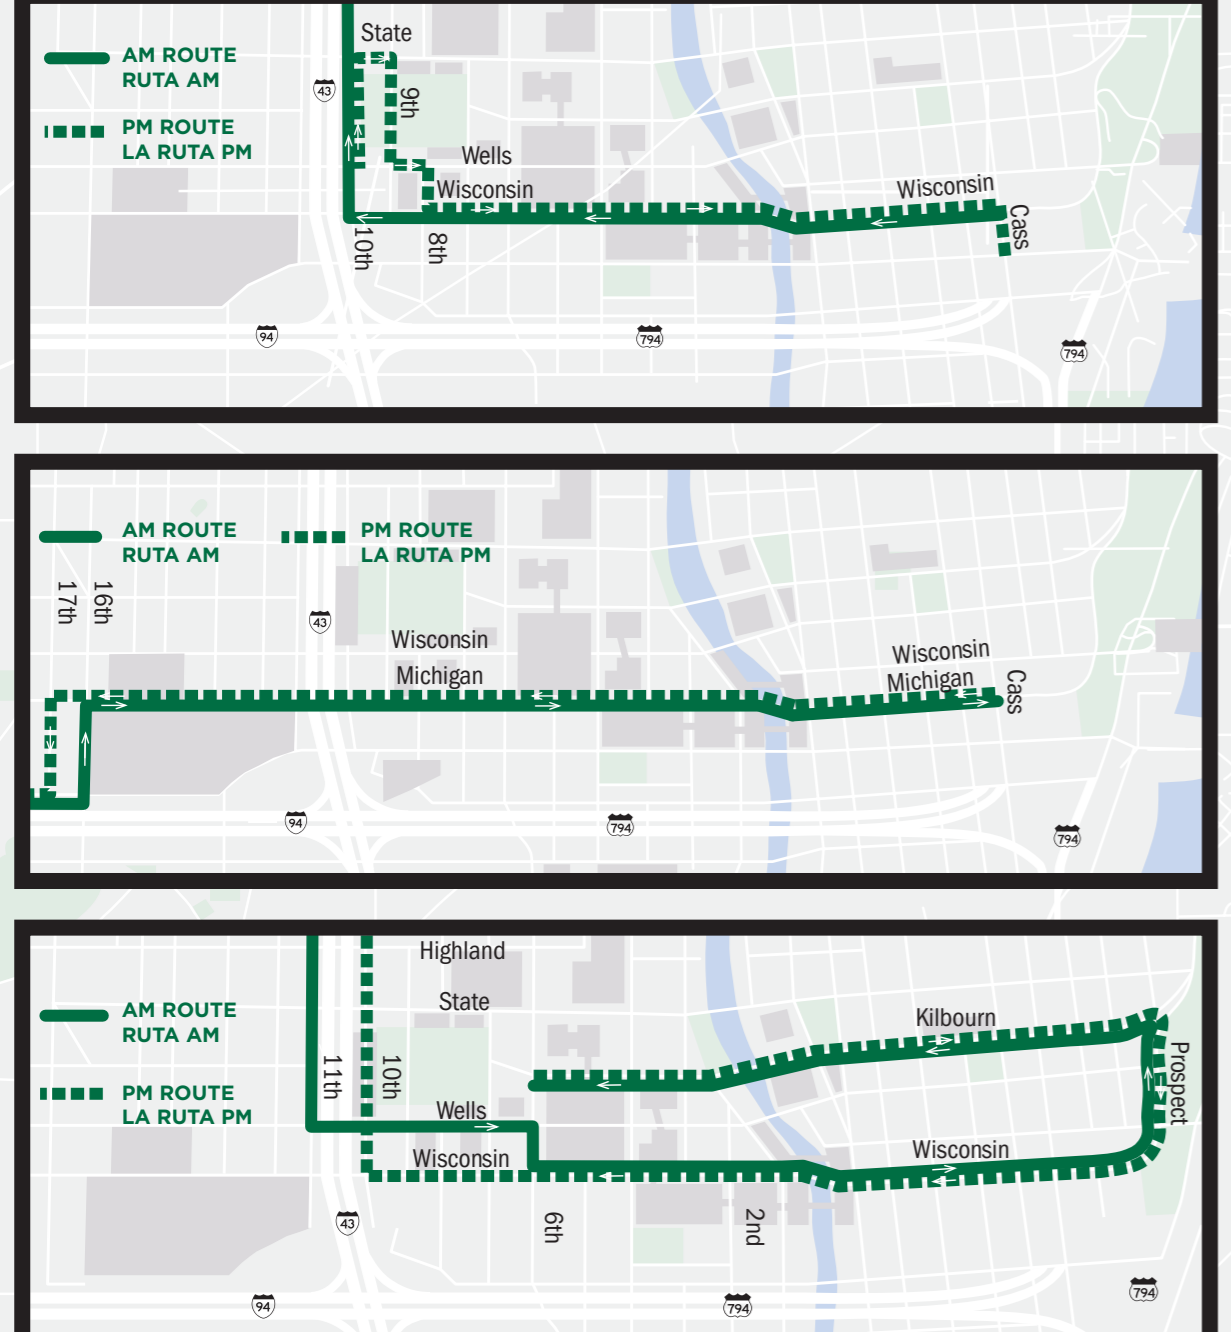

MCTS NEXT
 This map is effective **June 6, 2021** through **August 23, 2021**. It includes changes that were part of phases one and two of MCTS NEXT. A new version of this map will be published in **Fall 2021**.

Este mapa está en vigor el **6 de junio de 2021** hasta el **23 de agosto de 2021**. Eso incluye cambios que formaban parte de fases uno y dos de MCTS NEXT. Una nueva versión de este mapa será publicado en **otoño de 2021**.

DOWNTOWN FLYER ROUTING

Portion of flyer routes shown is where riders will find bus stops approximately every three blocks. Routing info and from Downtown is subject to change without notice.

Ruta para pasajeros que Viajan al centro de la ciudad: la parte de las rutas para pasajeros que se muestra es dónde estos podrán encontrar las paradas de autobuses, aproximadamente cada tres cuadras. La ruta dentro y desde el centro de la ciudad está sujeta a cambios sin previo aviso.

ROUTE KEY
RUTAS CLAVE

Regular Routes / Rutas habituales

Service Guide / Guía de Servicio

Thicker Routing / Enfatizada más gruesa

- Frequency Service / Servicio Frecuente
- 15 min. or better 6AM-8PM weekdays
- 15 minutos o mejor 6AM-8PM de lunes a viernes